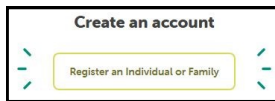

Únase al Club de Lectura de Verano de SCL del
21 de junio - 27 de agosto, 2022

¡Participe en línea usando Beanstack!

<https://springfieldlibrary.beanstack.org>

Beanstack es el programa en línea del Club de Lectura de Verano de SCL. Le permite registrar los días que ha leído para ganar un libro gratis, y enviar reseñas para entrar en los sorteos.

Cómo empezar

Siga estos pasos para inscribirse individualmente o en familia (Beanstack sólo está disponible en inglés)

1. Entre a: <https://springfieldlibrary.beanstack.org>
2. Haga clic en el botón para Registrar un individuo o una familia

3. Le preguntará si quiere registrarse usted misma/o/e o a un(a) niña/o
 - Beanstack permite vincular a las familias para que se pueda acceder a cada persona de la familia con un solo inicio de sesión
 - ¡Rellene sus datos y seleccione su Reto de lectura!
4. Después de registrarse, siga las indicaciones para añadir a las/os niñas/os o a otro adulto y seleccione sus retos de lectura.
5. Una vez que se haya registrado, accederá a la página de su cuenta: ¡aquí es donde registrará los días que usted y su familia lean, y llevará un registro de las insignias que ganen!